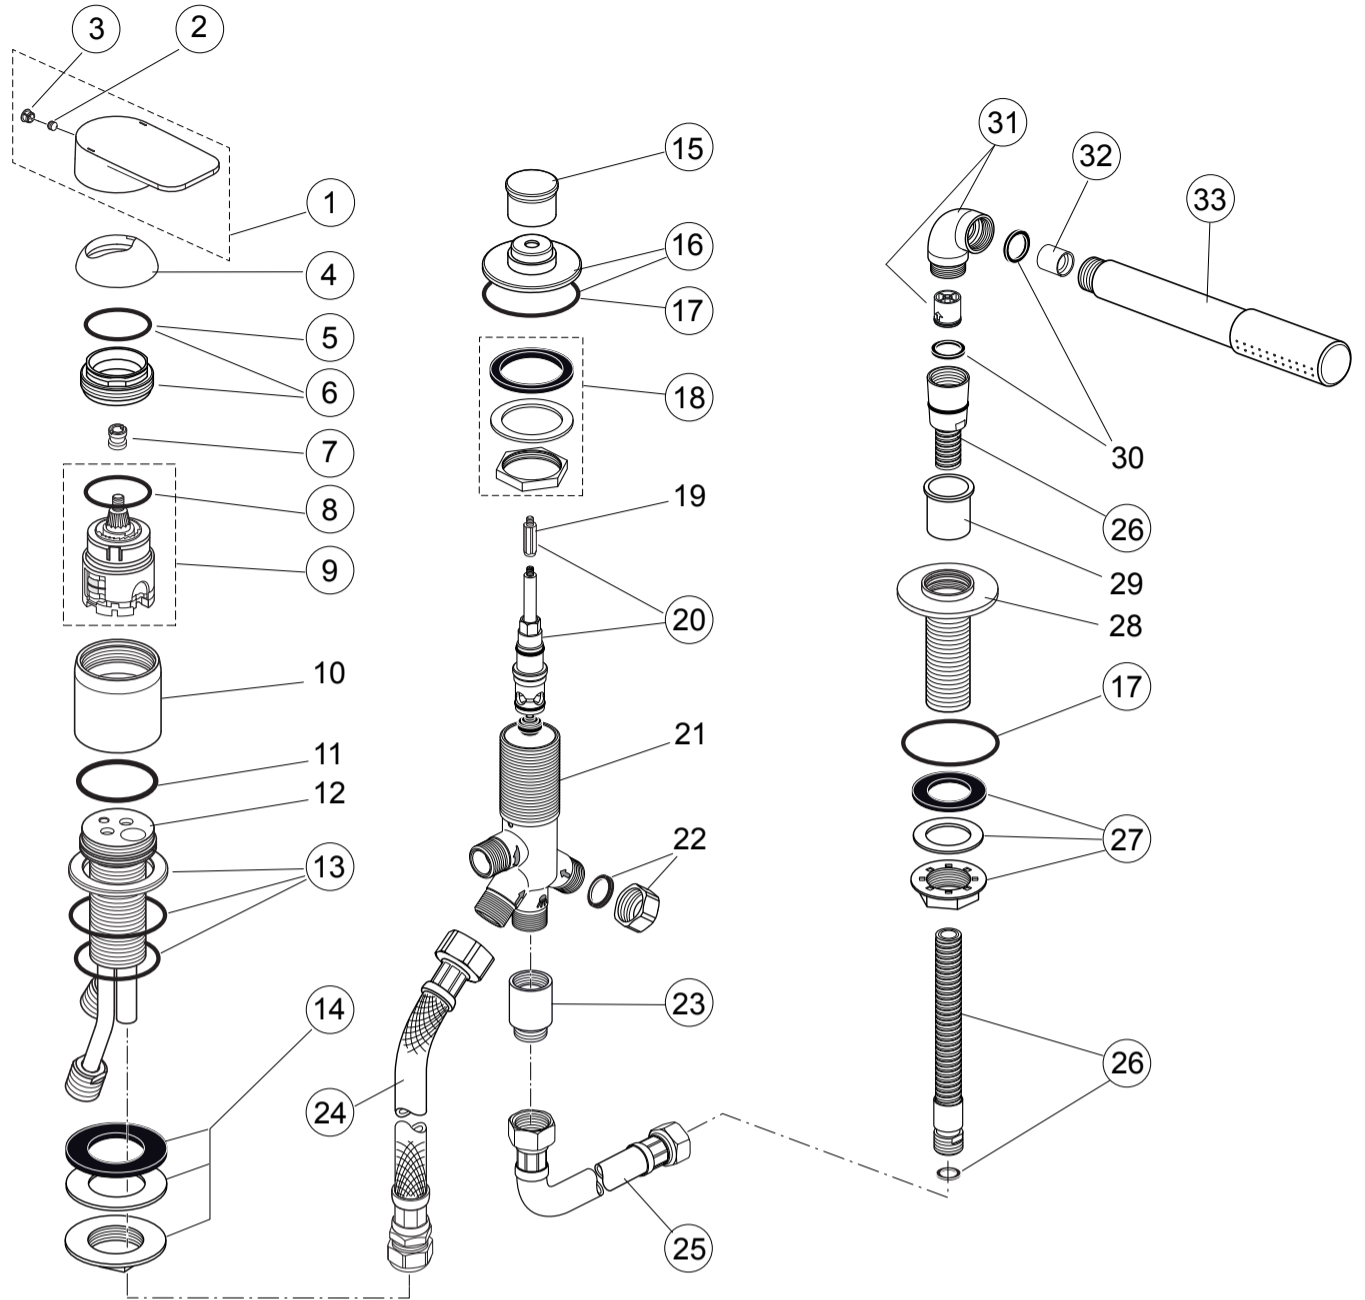

Pos.	Part No.
1	A 860 917 AA
2	A 860 603 NU
3	A 960 396 AA
4	A 961 485 AA
5	A 860 818 NU
6	N 960 019 AA
7	A 963 372 NU
8	A 962 715 NU
9	A 860 621 NU
13	A 860 918 AA
14	H 960 294 NU
15	A 860 901 AA
16	A 861 033 AA
17	F 961 021 NU
18	A 963 026 NU
20	H 960 987 NU
23	A 963 287 AA
24	A 962 823 NU
25	H 960 185 NU
26	H 960 440 AA
27	H 960 657 NU
31	F 960 865 AA
32	B 961 093 NU
33	F 960 900 AA

	P	bar		MAX. 10		5		Q	(3 bar)
	T	°C		MAX. 80		65		l/min	8
						55			