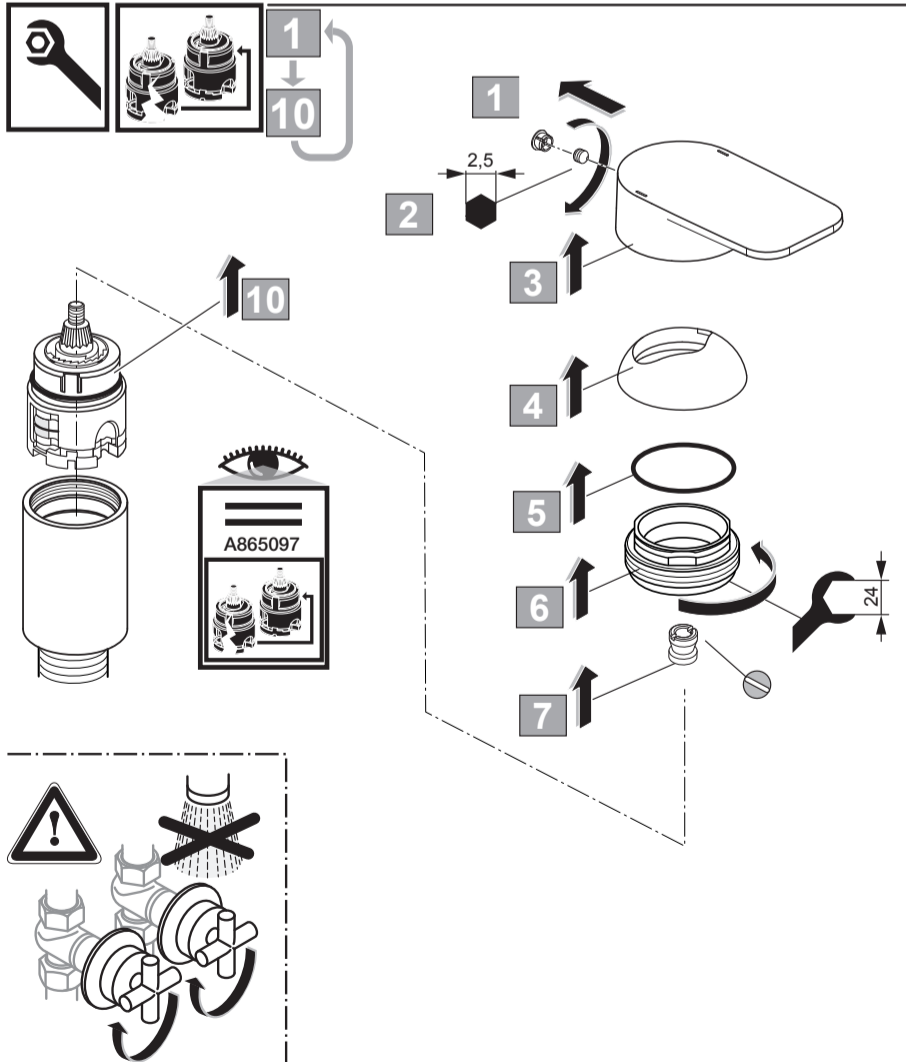

Spare Parts / Ersatzteile / Pièces de recharge / Pezzi di Ricambio / Piezas de requesto /
 Parte de reposição / Reserveonderdelen / Reservdelar / Reservedeler / Varaosat /
 Vraosat / Varahlutir / Ανταλλακτικά / Yedek Parçalar / Náhradní díly / Náhradné diely /
 Nadomestni deli / Резервни части / Запчасти / Części Zapasowe / Piese de schimb
 / Rendelhető alkatrészek / Запасні частини / Reservni delovi / Резервни делови /
 Резервни делови / Atsarginių dalių / Tellitavad varuosad / Rezervju daļu

Pos.	Part No.
1	A 860 917 AA
2	A 860 603 NU
3	A 960 396 AA
4	A 961 485 AA
5	A 860 818 NU
6	N 960 019 AA
7	A 963 372 NU
8	A 962 715 NU
9	A 860 621 NU
13	A 860 918 AA
14	H 960 294 NU
15	A 860 901 AA
16	A 861 033 AA
17	F 961 021 NU
18	A 963 026 NU
20	H 960 987 NU
23	A 963 287 AA
24	A 962 823 NU
25	H 960 185 NU
26	H 960 440 AA
27	H 960 657 NU
31	F 960 865 AA
32	B 961 093 NU
33	F 960 900 AA

	P	bar		MAX. 10		5		Q	(3 bar)
	T	°C		MAX. 80		65		l/min	8
						55			